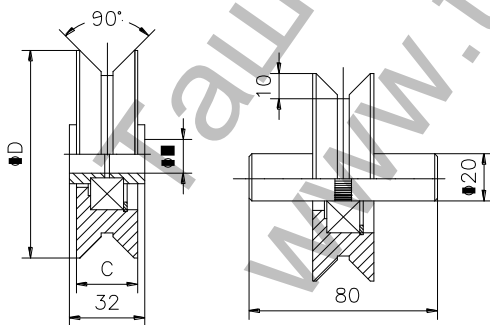

Ролка Estebro® за плъзгачи се врати с втулка ф 80x20 мм,
стоманена, V-20

Cod	Dimens.	∅D	C	∅A			Peso Max. Kg
446	70 V	68	24	14	20	8,85	475
379	80 V	78	24	16	16	9,35	655
125	90 V	88	24	16	8	6,50	655
128	100 V	98	24	16	8	8,50	655
126	120 V	118	24	16	6	9,90	655
127	150 V	147	26	16	4	11,80	655
3562	200 V	197	26	16	4	22,35	655

Family: Wheels

Material: 11SMn30 steel

Finish: Zinc-plated

Maximum weight supported by the bearing*: See table

Description: Wheel with a bearing 6204 2RS It is installed in sliding doors to let their displacement over the guide. It can be supplied with reducing sleeves to 16 mm, or with an axle of Ø 20 mm and 80 mm long, except code 446.

***In perfect conditions of installation, usage and maintenance.**

Продукт: [Ролка Estebro® за плъзгащи се врати с втулка ф 80x20 мм, стоманена, V-20](#)

Категория: [Плъзгащи се врати](#)

Бранд: [Estebro®](#)